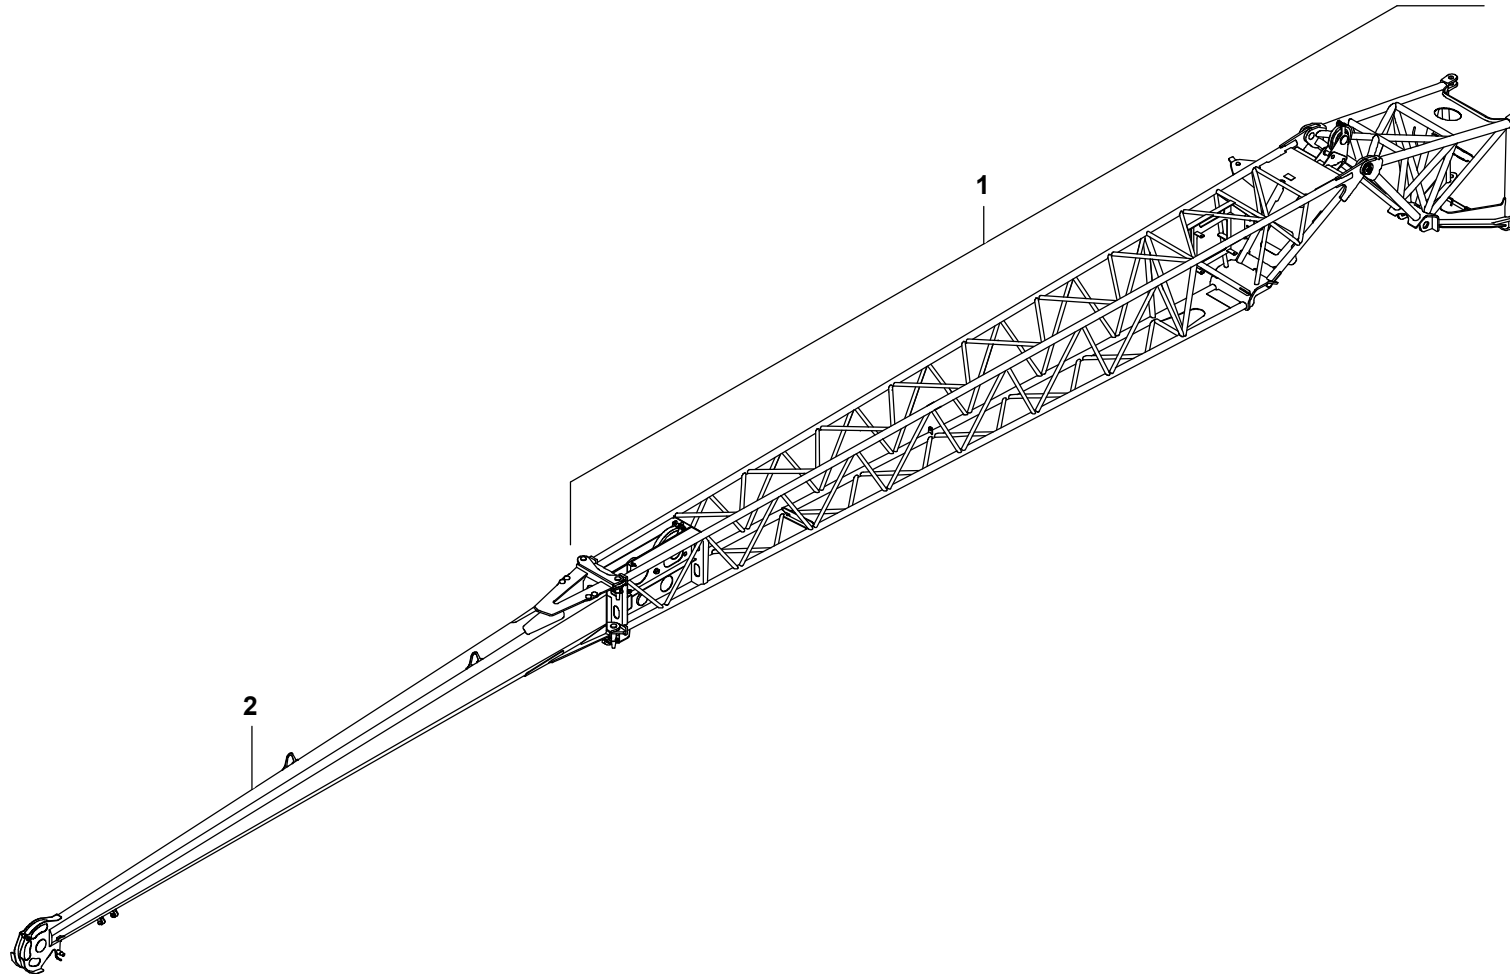

GROVE

KLAPPSPITZE 17 M
SWING-AWAY JIB 17 M

BILDТАFEL
PICTORIAL DISPLAY

GMK 4100
BE 710
G 173

01.08

3155607-ETL #

1/1

3155607-0-BL01-0108-0000

GROVE

KLAPPSPITZE 17 M
SWING-AWAY JIB 17 M

ERSATZTEILLISTE
LIST OF SPARE PARTS

GMK 4100
BE 710
G 173

01.08

3155607-ETL #

1/1